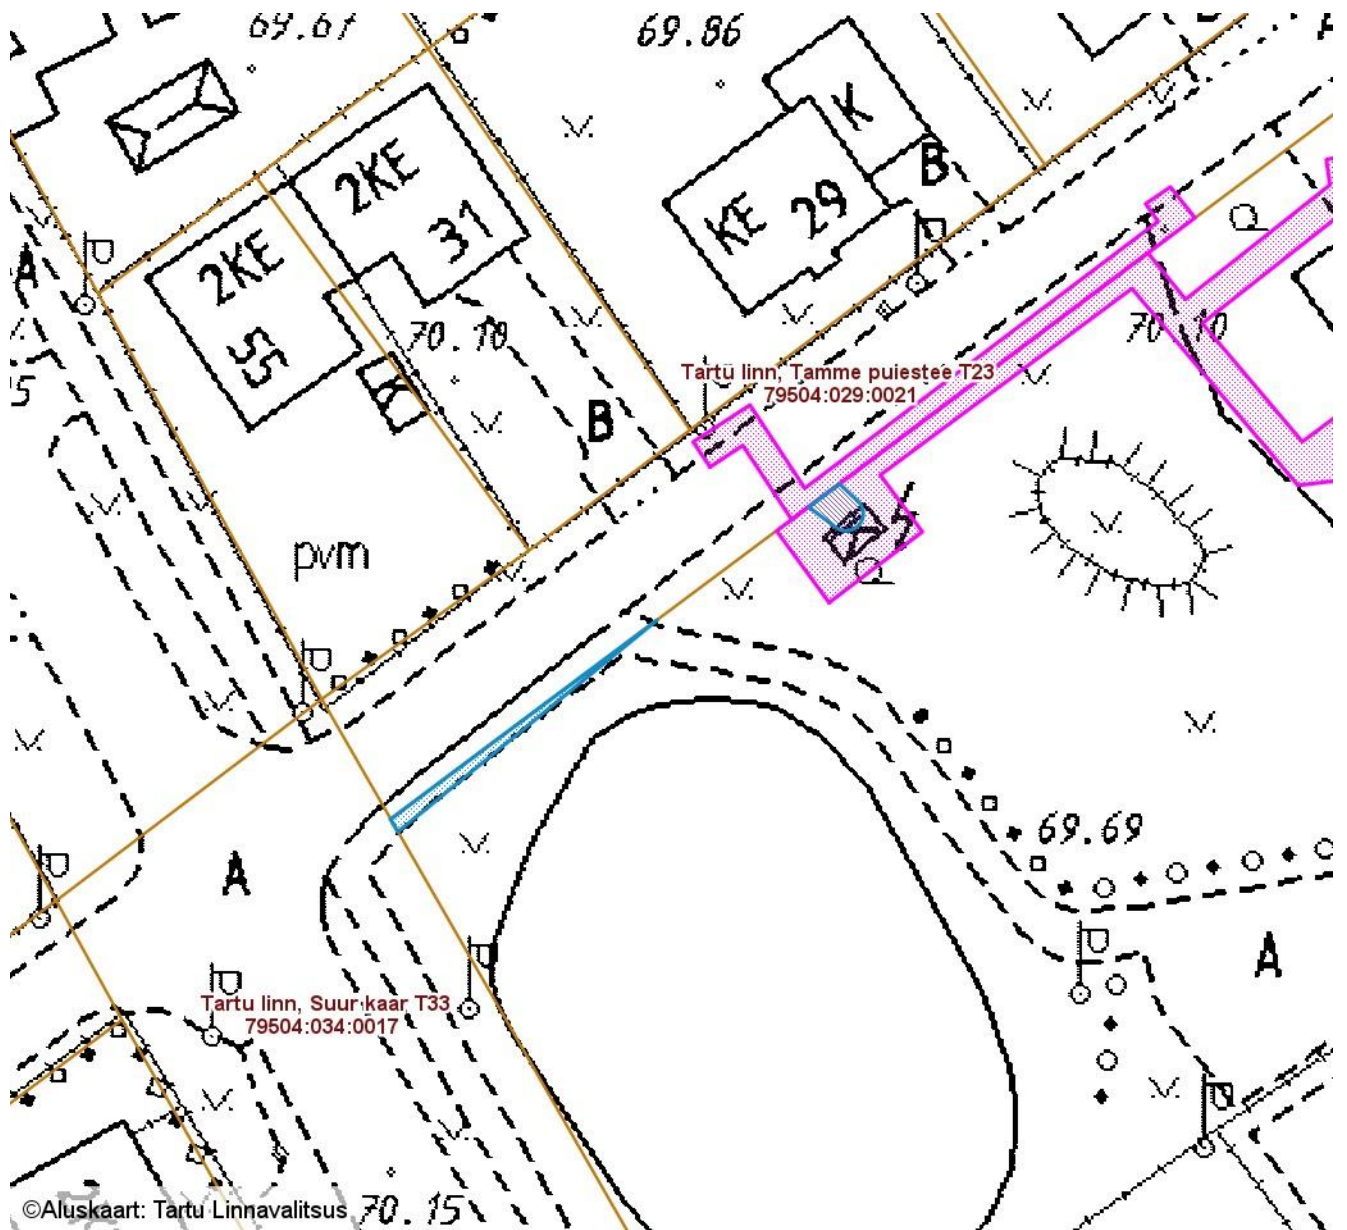

# SUNDVALDUSE ALA ASENDIPLAAN

Tartu maakond, Tartu linn, Tartu linn, Tamme pst 24a (79504:030:0001)

M 1 : 500

— Sundvalduse ala 17 m<sup>2</sup> (6 m<sup>2</sup> + 11 m<sup>2</sup>)  
(0,4 kV ja 10 kV maakaabelliin)

— Olemasolevad piirangud ja isiklikud kasutusõigused

Koostas: **Pille Toom**

Nr	X	Y	Nr	X	Y
1	6472364.91	658210.46	16	6472384.33	658241.40
2	6472365.44	658211.17	17	6472384.20	658241.26
3	6472370.07	658217.35	18	6472384.11	658241.10
4	6472378.08	658228.09	19	6472384.04	658240.92
5	6472364.07	658210.94	20	6472384.00	658240.74
6	6472386.00	658241.32	21	6472383.99	658240.55
7	6472385.87	658241.45	22	6472384.01	658240.36
8	6472385.72	658241.56	23	6472384.06	658240.18
9	6472385.55	658241.64	24	6472384.14	658240.01
10	6472385.37	658241.70	25	6472384.25	658239.86
11	6472385.18	658241.72	26	6472385.57	658238.11
12	6472384.99	658241.72	27	6472387.09	658240.15
13	6472384.81	658241.68			
14	6472384.63	658241.61			
15	6472384.47	658241.52			